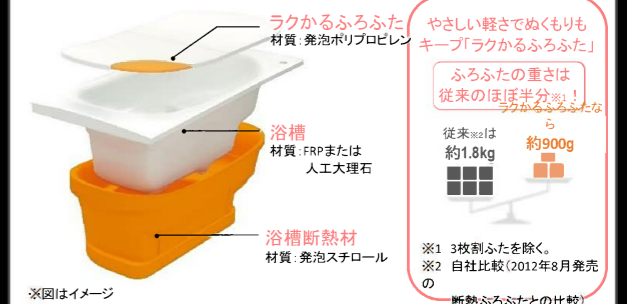

お掃除ラクラクほっカラリ床

簡単お手入れで「翌朝カラリ」  
毎日の足元を気持ちよく

ひざをついても痛くないやわらかさ

床表面に特殊処理を施した親水層の効果で、皮脂汚れと床の間に水が  
入り込み、汚れ落ちがスムーズに。ブラシでのお掃除がラクラクです。  
お掃除ラクラクほっカラリ床は床の内側にクッション層を持っています。  
そのクッション層が量のようなやわらかさを実現。同時に断熱材の役割も  
果たすので冬場の一歩目もヒヤッとしません。

ゆるリラ浴槽

お風呂の中ではゆったり心からくつろいで  
ゆるりとリラックス

ひとたび浴槽に身をあずけると、自然と気持ちもほぐれてしあわせな気分  
になれる「ゆるリラ浴槽」。頭と首をしっかり支え、背中を包み込み身体にか  
かる  
圧力を分散。想像以上にすんなりとリラックスする姿勢になれます。

魔法びん浴槽

ずっとポカポカ  
最後の1人まであたたかい保温機能  
浴槽を断熱材で包み込んだ魔法びんのような  
構造で、お湯の温かさを保ちます。

お掃除ラクラク鏡

炭素の膜で、  
水あかの  
こびり付きを抑える

表面を炭素の膜で覆った  
お掃除ラクラク鏡なら、  
簡単お手入れで  
水あかをラクに落とせます。

お掃除ラクラクカウンター

ぐるりと一周手が届く  
まるで浮島のようなデザイン

壁や浴槽と離すことで、  
汚れがたまりにくいデザインに。  
掃除のしにくかったカウンターの  
奥や側面、カウンターの下の  
壁際まで手が  
届き、お掃除が簡単です。