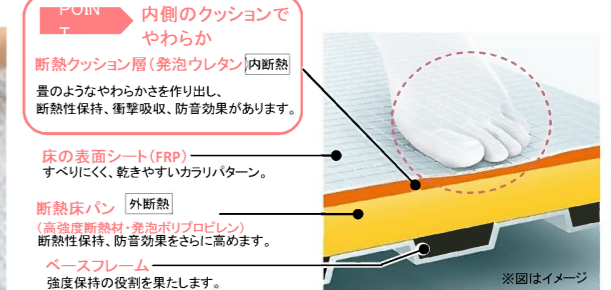

お掃除ラクラクほっカラリ床

簡単お手入れで「翌朝カラリ」  
毎日の足元を気持ちよく

ひざをついても痛くないやわらかさ

床表面に特殊処理を施した親水層の効果で、皮脂汚れと床の間に水が  
入り込み、汚れ落ちがスムーズに。ブラシでのお掃除がラクラクです。  
お掃除ラクラクほっカラリ床は床の内側にクッション層を持っています。  
そのクッション層が量のようなやわらかさを実現。同時に断熱材の役割も  
果たすので冬場の一歩目もヒヤッとしません。

ゆるリラ浴槽

お風呂の中ではゆったり心からくつろいで  
ゆるりとリラックス

ひとたび浴槽に身をあずけると、自然と気持ちもほぐれてしあわせな気分  
になれる「ゆるリラ浴槽」。頭と首をしっかり支え、背中を包み込み身体にか  
かる  
圧力を分散。想像以上にすんなりとリラックスする姿勢になれます。

魔法びん浴槽

ずっとポカポカ  
最後の1人まであたたかい保温機能  
浴槽を断熱材で包み込んだ魔法びんのような  
構造で、お湯の温かさを保ちます。

お掃除ラクラク鏡

炭素の膜で、  
水あかの  
こびり付きを抑える

表面を炭素の膜で覆った  
お掃除ラクラク鏡なら、  
簡単お手入れで  
水あかをラクに落とせます。

お掃除ラクラクカウンター

ぐるりと一周手が届く  
まるで浮島のようなデザイン

壁や浴槽と離すことで、  
汚れがたまりにくいデザインに。  
掃除のしにくかったカウンターの  
奥や側面、カウンターの下の  
壁際まで手が  
届き、お掃除が簡単です。